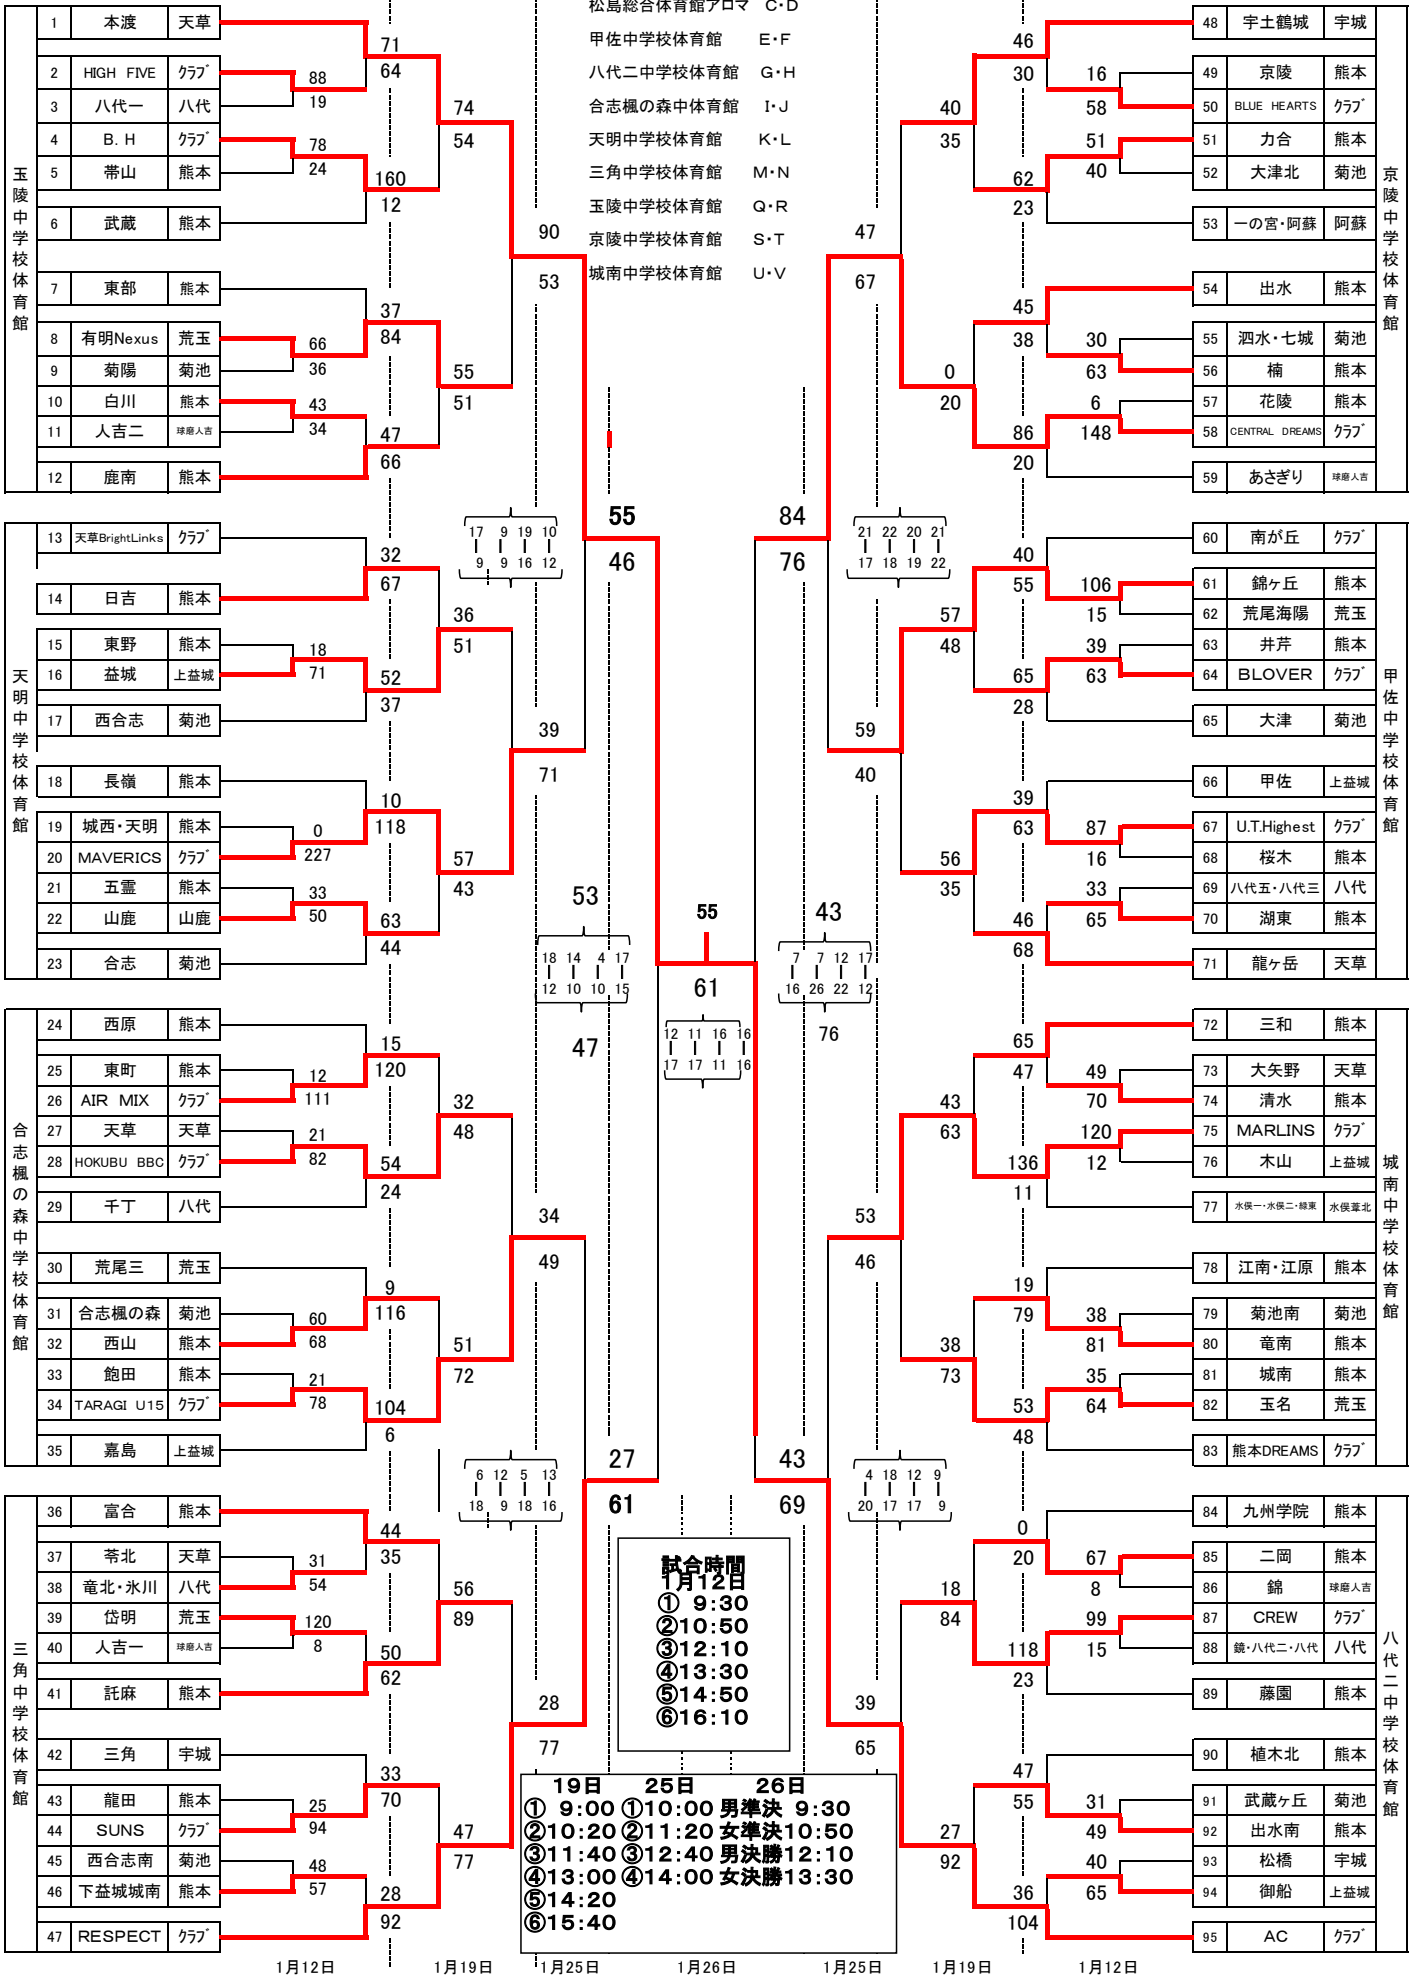

令和6年度 第60回 熊本県中学生バスケットボール選手権大会 女子結果

御船スポーツセンター A・B

松島総合体育館アロマ C・D

甲佐中学校体育館 E・F

八代二中学校体育館 G・H

合志楓の森中体育館 I・J

天明中学校体育館 K・L

三角中学校体育館 M・N

玉陵中学校体育館 Q・R

京陵中学校体育館 S・T

城南中学校体育館 U・V

試合時間
1月12日
① 9:30
② 10:50
③ 12:10
④ 13:30
⑤ 14:50
⑥ 16:10

19日 25日 26日
① 9:00 ① 10:00 男準決 9:30
② 10:20 ② 11:20 女準決 10:50
③ 11:40 ③ 12:40 男決勝 12:10
④ 13:00 ④ 14:00 女決勝 13:30
⑤ 14:20
⑥ 15:40

1月12日 1月19日 1月25日 1月26日 1月25日 1月19日 1月12日