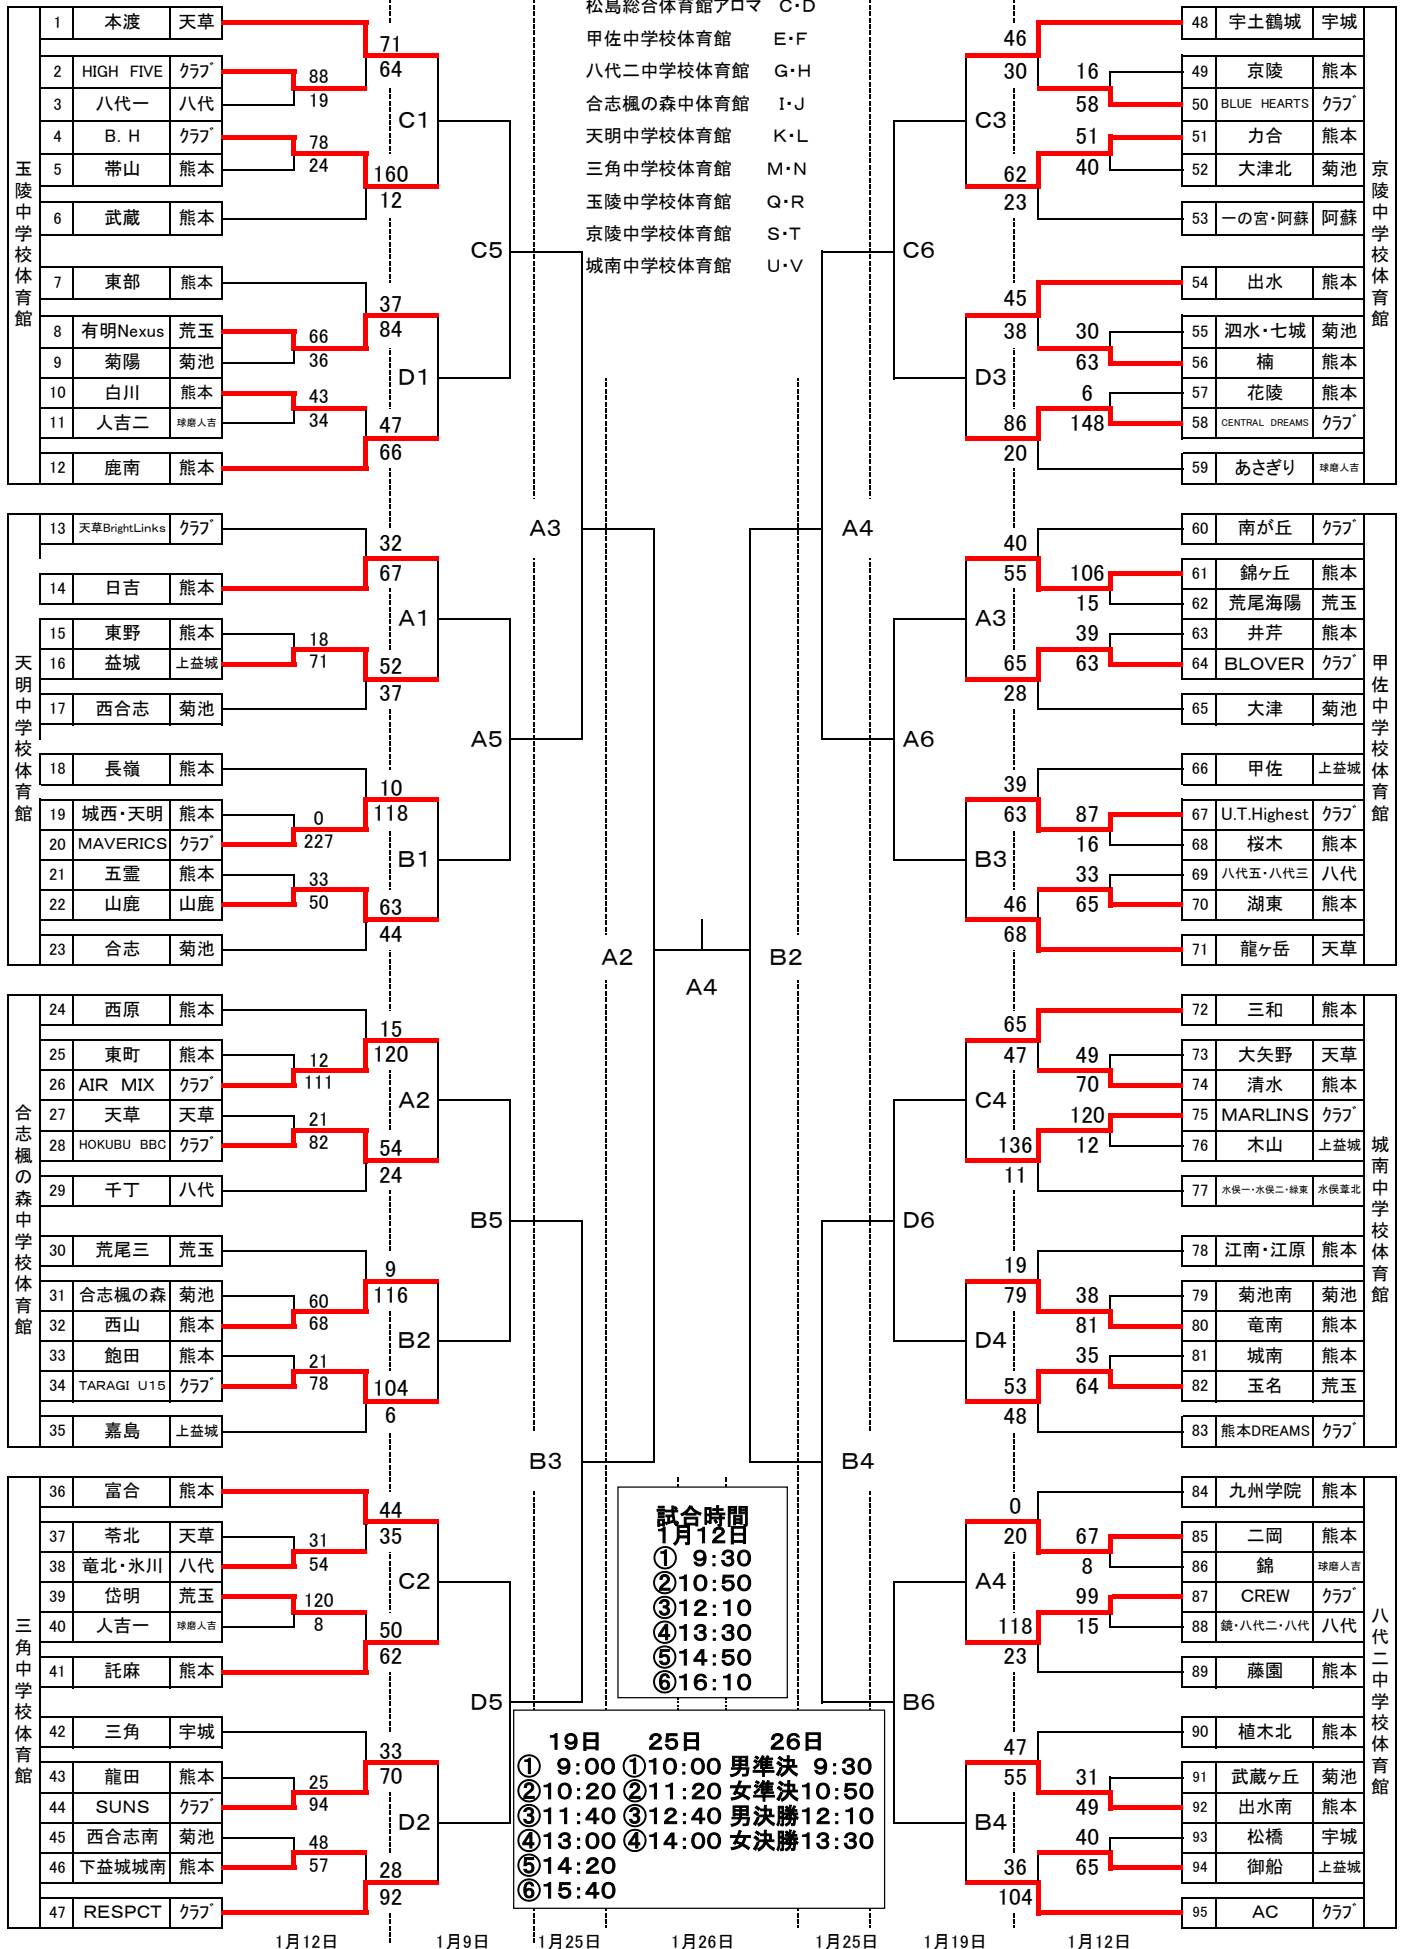

令和6年度 第60回 熊本県中学生バスケットボール選手権大会 女子組合せ

御船スポーツセンター A・B
 松島総合体育館アロマ C・D
 甲佐中学校体育館 E・F
 八代二中学校体育館 G・H
 合志楓の森中体育館 I・J
 天明中学校体育館 K・L
 三角中学校体育館 M・N
 玉陵中学校体育館 Q・R
 京陵中学校体育館 S・T
 城南中学校体育館 U・V

1月12日 1月9日 1月25日 1月26日 1月25日 1月19日 1月12日