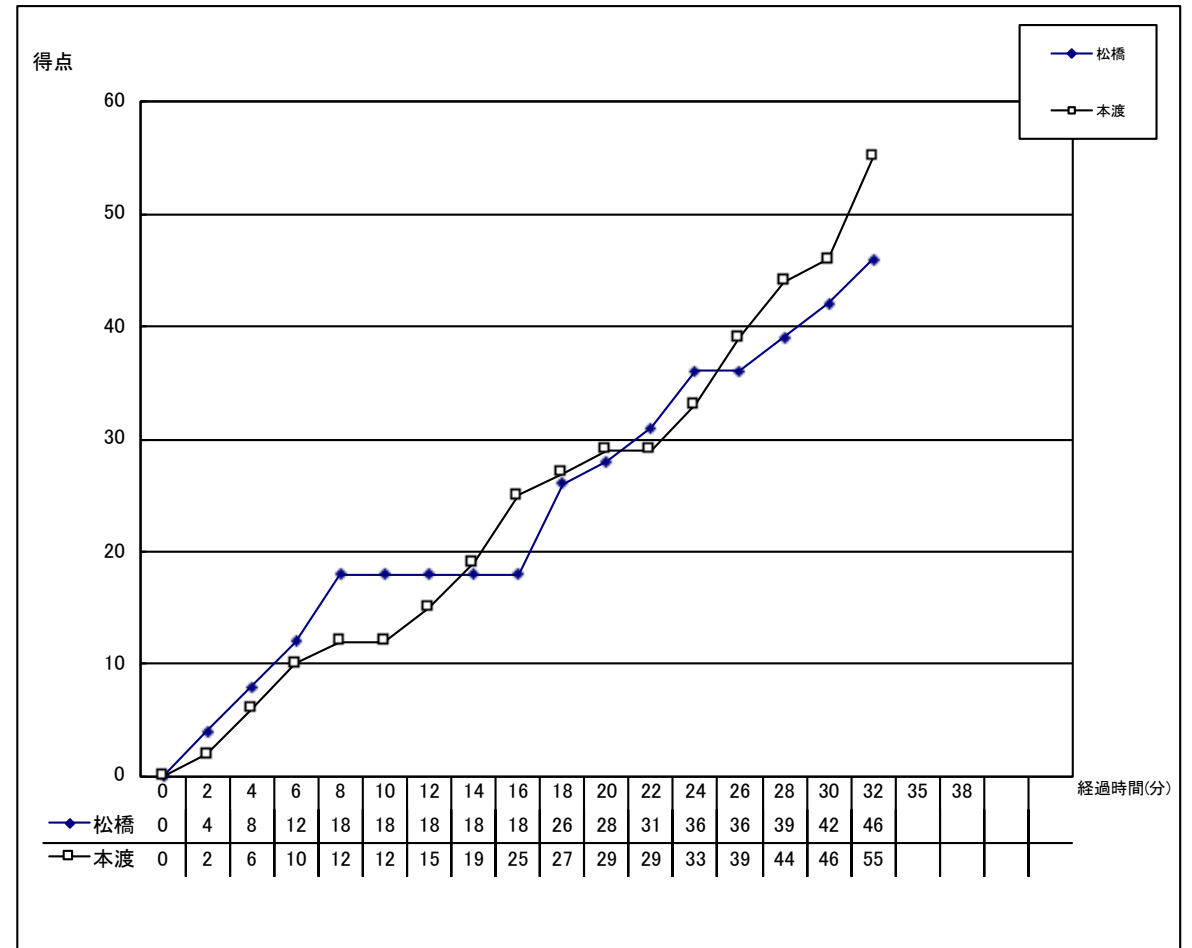

令和5年度 熊本県中学校体育連盟夏季総合体育大会

個人データ表

女子準決勝		令和5年7月23日		10:50 開始	
		会場：ウイング松橋		Bコート	
		主審：澤邊		副審：林 平本	
松橋 46		18	1 Q	12	☆ 本渡 天草都市
			2 Q	13	
		18	3 Q	8	
宇城郡市		10	4 Q	22	
				55	

松橋												
番号	氏名	得点	3P	3P試投	2P	2P試投	FT	FT試投	反則	DF.RE	OF.RE	RE計
○ 4	中村優子	4		2	1	9	2	2	4	2	1	3
○ 5	奥村希佳	21	2	6	5	17	5	10	4			
○ 6	岩崎帆加			1		4			5			
7	浅野琴音											
○ 8	加藤彩花	14	4	7		7	2	2	1			
○ 9	高田衣夏	7			1	4	5	6	2	3	3	6
10	相藤梨友											
11	山本一澄											
12	竹馬朱莉											
13	廣重恋奈											
14	吉永梨世											
15	前田羽菜											
16	河崎咲良											
17	田川史葉											
18	立野杏											
コーチ	野田明宏											
合計		46	6	16	7	41	14	20	16	5	4	9
成功率			37.5%		17.1%		70.0%					

《戦評》

1Q: 松橋はオールコート、本渡はハーフコートDFでスタート。松橋#5のショットで先行する。本渡も#10のリバウンドシュートで反撃。松橋はドライブからのあわせ、本渡は#4のドライブそれぞれ加点。松橋#8の3Pが決まり、松橋6点リードで1Qを終える。

2Q: 両チーム、タイトなDFから簡単に点数を決めさせない。開始から3分で本渡#8のミドルショットが決まる。本渡はウイングのアラウンドプレーから状況を打開し、ジリジリと点差をつめる。松橋もドライブからショットを試みるがリングに嫌われる。速攻から確実に本渡が点数を重ね、7点リードでゲームを折り返す。