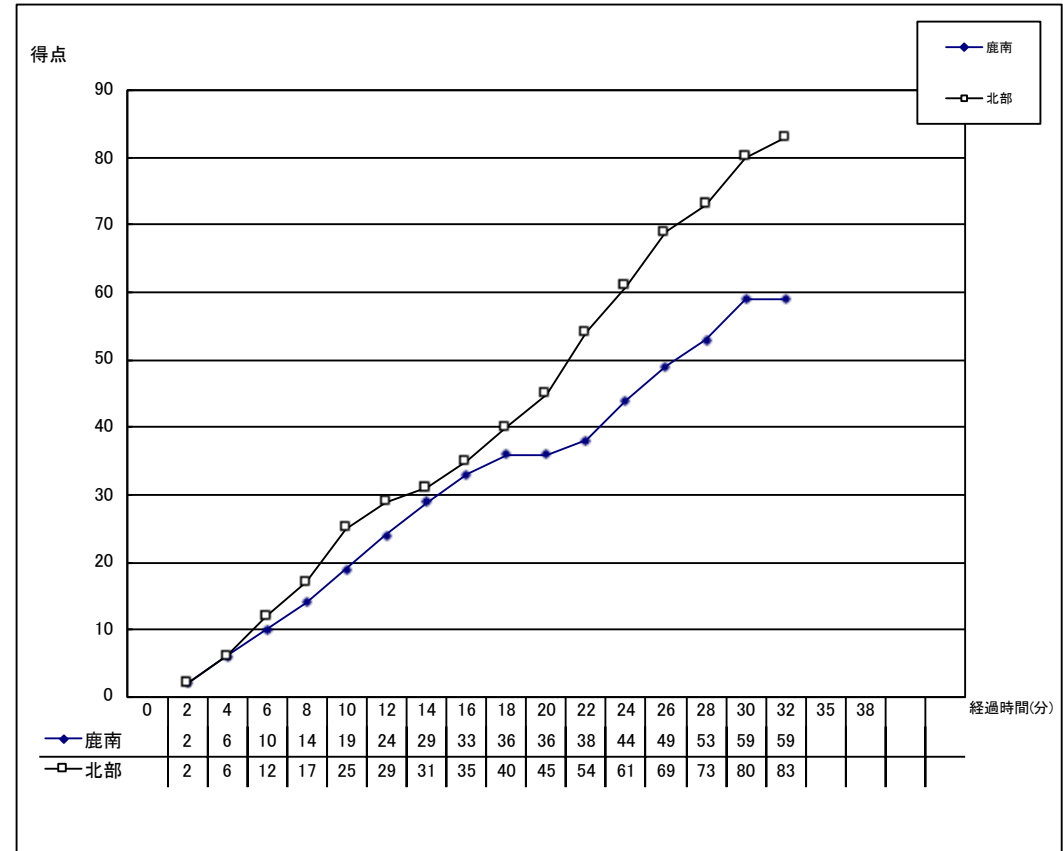

令和5年度 熊本県中学校体育連盟夏季総合体育大会

個人データ表

女子 準決勝	令和5年1月29日	10:50 開始				
会場： ウィング松橋	Aコート	第2試合				
主審：	副審：					
鹿南 熊本市	59	14 19 11 15	1 Q 2 Q 3 Q 4 Q	17 18 26 22	83	☆ 北部 熊本市

鹿南												
番号	氏名	得点	3P	3P試投	2P	2P試投	FT	FT試投	反則	DF. RE	OF. RE	RE計
○ 4	石本 仁美	33			15	21	3	3		7	5	12
○ 5	檜崎 亜美	19	1	3	6	12	4	4		6	4	10
○ 6	菱 由羅	14	4	14	1	3				2	1	3
○ 7	上村 妃麗	6		4	3	4				1	1	2
○ 8	片山 紗菜	11	1	5	3	5	2	2		3		3
9	中田 藍菜											
10	西澤 心音											
11	野下 千尋											
12	上村 姫夢											
13	大川 ももの											
14	大城戸 仁菜											
15	小川 育梨											
16	河原 亜香里											
17	多良木 零											
18												
コーチ	跡部 雅美											
合計		83	6	26	28	45	9	9		19	11	30
成功率			23.1%		62.2%		100.0%					

北部												
番号	氏名	得点	3P	3P試投	2P	2P試投	FT	FT試投	反則	DF. RE	OF. RE	RE計
○ 4	中尾 結蘭	15	1	1	4	16	4	6		1	1	2
○ 5	奥園 絆	2				5	2	4		3	6	9
○ 6	藤本 沙耶	19	3	8	4	9	2	2		5		5
7	石橋 かな											
○ 8	松本 萌愛	19		1	8	20	3	5		3	2	5
9	宮村 乃愛											
10	敷下 陽花											
11	松田 莉々愛											
12	南 優凜											
13	篠崎 由羽											
14	村上 智愛											
15	竹川 未紗											
16	畑田 ひなた											
○ 17	諏訪 心奏	4		2	2	5				1	2	3
18	吉村 心華											
コーチ	河島 克己											
合計		59	4	12	18	55	11	17		13	11	24
成功率			33.3%		32.7%		64.7%					

<<戦評>>

1 Q : お互いハーフコートマンツーマンで守備を開始。鹿南は#5のドライブ、#4のインサイドプレイを中心に中外でパスを回しリズム良くオフェンスを展開する。北部はドライブからのキックアウトや合わせのプレイ、#8のインサイドプレイで得点を重ねる。鹿南はアウトサイドシュートを中心に攻めるがなかなか得点には結びつかない。終了間際、#8の3Pがようやく決まり、鹿南17-14北部で1Qを終える。

2 Q : 鹿南#4の巧みなステップワークからの得点でスタート。北部はスピードを生かしたプレイで得点を重ねる。鹿南#5を中心としたコンビネーションが光り、8点差がついたところで北部タイムアウト。すぐに、北部#6の3Pが決まり、流れを取り戻しにかかる。鹿南は#4のインサイドプレイ、#5ドライブからの得点で突き離しにかかるが、北部#8の連続得点で点差を縮める。残り5秒、北部#4が得点し、鹿南35-33北部で前半終了。

3 Q : 北部は#5の積極的なオフェンスリバウンド、#8の力強いドライブで得点を重ねるが、鹿南は#4の強力なインサイドプレイ、#6の3Pで差が広がる。鹿南#6の2本目の3P、#8の速攻からのバスケットカウントで14点差となったところで、北部は後半1回目のタイムアウト。北部は#4の1on1、#6の3Pで対抗するが、鹿南は、#6の3P、#8、#7のドライブからの得点で更に点差を広げ、鹿南の17点リードで3Qを終える。

4 Q : 北部#4の3Pから得点が動く。北部はディフェンスの強度を上げて、逆転を狙う。鹿南#4のインサイドプレイ、#5の3Pで対し、北部#17のジャンプシュート、#4から#6へのバックダブレイの連続得点で勢いが増す。北部は、スピード上げて積極的にリングに向かうが、鹿南の固い守りになかなか得点できない。鹿南は、#5が落ち着いたゲームコントロールで終始ゲームを支配し、ミスをする事なく得点を重ね、鹿南83-59北部で鹿南が勝利をし九州大会出場を決めた。北部は終始積極的なプレイを続け、自分達の持ち味を出し続ける素晴らしい姿を見せてくれた。 戦評記入者 中山瑞基(熊本市立力合中学校)